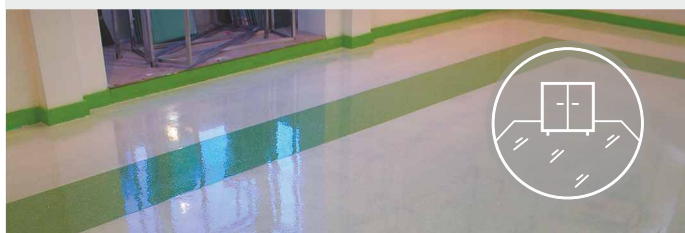

Кварцевый песок – основной наполнитель для полимерных наливных полов, благодаря своей высокой химической и механической стойкости. В зависимости от системы укладки, используется натуральный и окрашенный кварцевый песок различных фракций, от пылевидного молотого кварца «маршалита» до крупной кварцевой крошки 1,2-1,5мм. Окрашенный песок часто вносится в виде «микса» – смеси песка разного цвета в различных пропорциях.