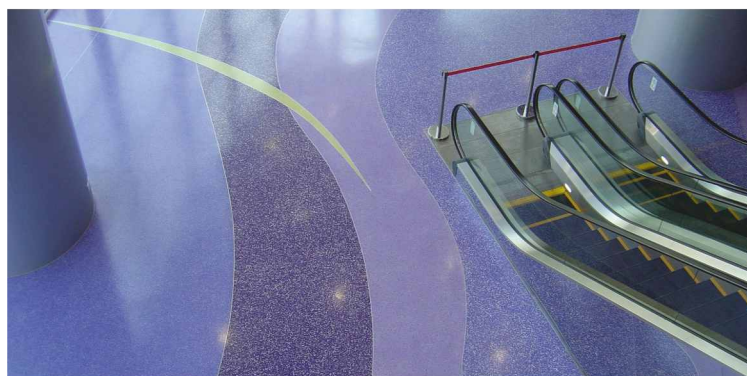

Применение

Полимерные полы

Кварцевый песок – основной наполнитель для полимерных наливных полов, благодаря своей высокой химической и механической стойкости. В зависимости от системы укладки, используется натуральный и окрашенный кварцевый песок различных фракций, от пылевидного молотого кварца «маршалита» до крупной кварцевой крошки 1,2-1,5мм. Окрашенный песок часто вносится в виде «микса» – смеси песка разного цвета в различных пропорциях.

Натуральный песок применяется в качестве наполнителя колерованных полимерных материалов. Окрашенный песок – для бесцветных материалов.

Дорожные покрытия

Цветной кварцевый песок используют для устройства дорожных покрытий на остановках общественного транспорта, дорожных переходах, скоростных трассах и подъездах к промышленным объектам. В этих местах применяют цветную крошку с целью выделения опасных зон, а сам материал снижает риск пробуксовки колес автомобиля и вероятность поскользнуться пешеходам.

Декор, детское творчество и аквариумистика

Цветной кварцевый песок и другая продукция ТМ "Colormin" безопасна для здоровья и окружающей среды. Цветной кварцевый песок, крошка и камушки используют для оформления детских наборов, декорации открыток, украшения стеклянной посуды и аквариумов, а также для реализации других детских и даже взрослых фантазий.