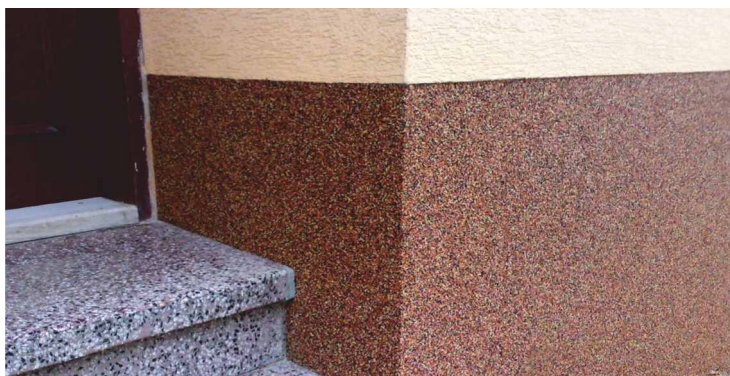

Мозаичные штукатурки

Одним из главных направлений нашей компании является производство цветного наполнителя для декоративных мозаичных штукатурок. Цветной кварцевый песок и мраморная крошка соответствует самым высоким требованиям — это экологическая безопасность и устойчивость к атмосферному влиянию.

Благодаря используемой нами технологии окрашивания, цветные минералы ТМ «Colormin» устойчивы к перепадам температуры, высокой влажности, соленому воздуху (в морских районах), кислотным осадкам. Все эти факторы, со временем разрушают покрытие, если окрашенный материал и штукатурная основа не соответствует этому требованию.

Ландшафтный дизайн и флористика

Цветные минералы не требуют каждодневного ухода, что увеличивает их преимущества в сфере ландшафтного дизайна. Продукция ТМ «Colormin» не только сэкономит затраты на содержание участка, оплату труда садовников, но обеспечит всегда красивый и ухоженный вид вашего сада.